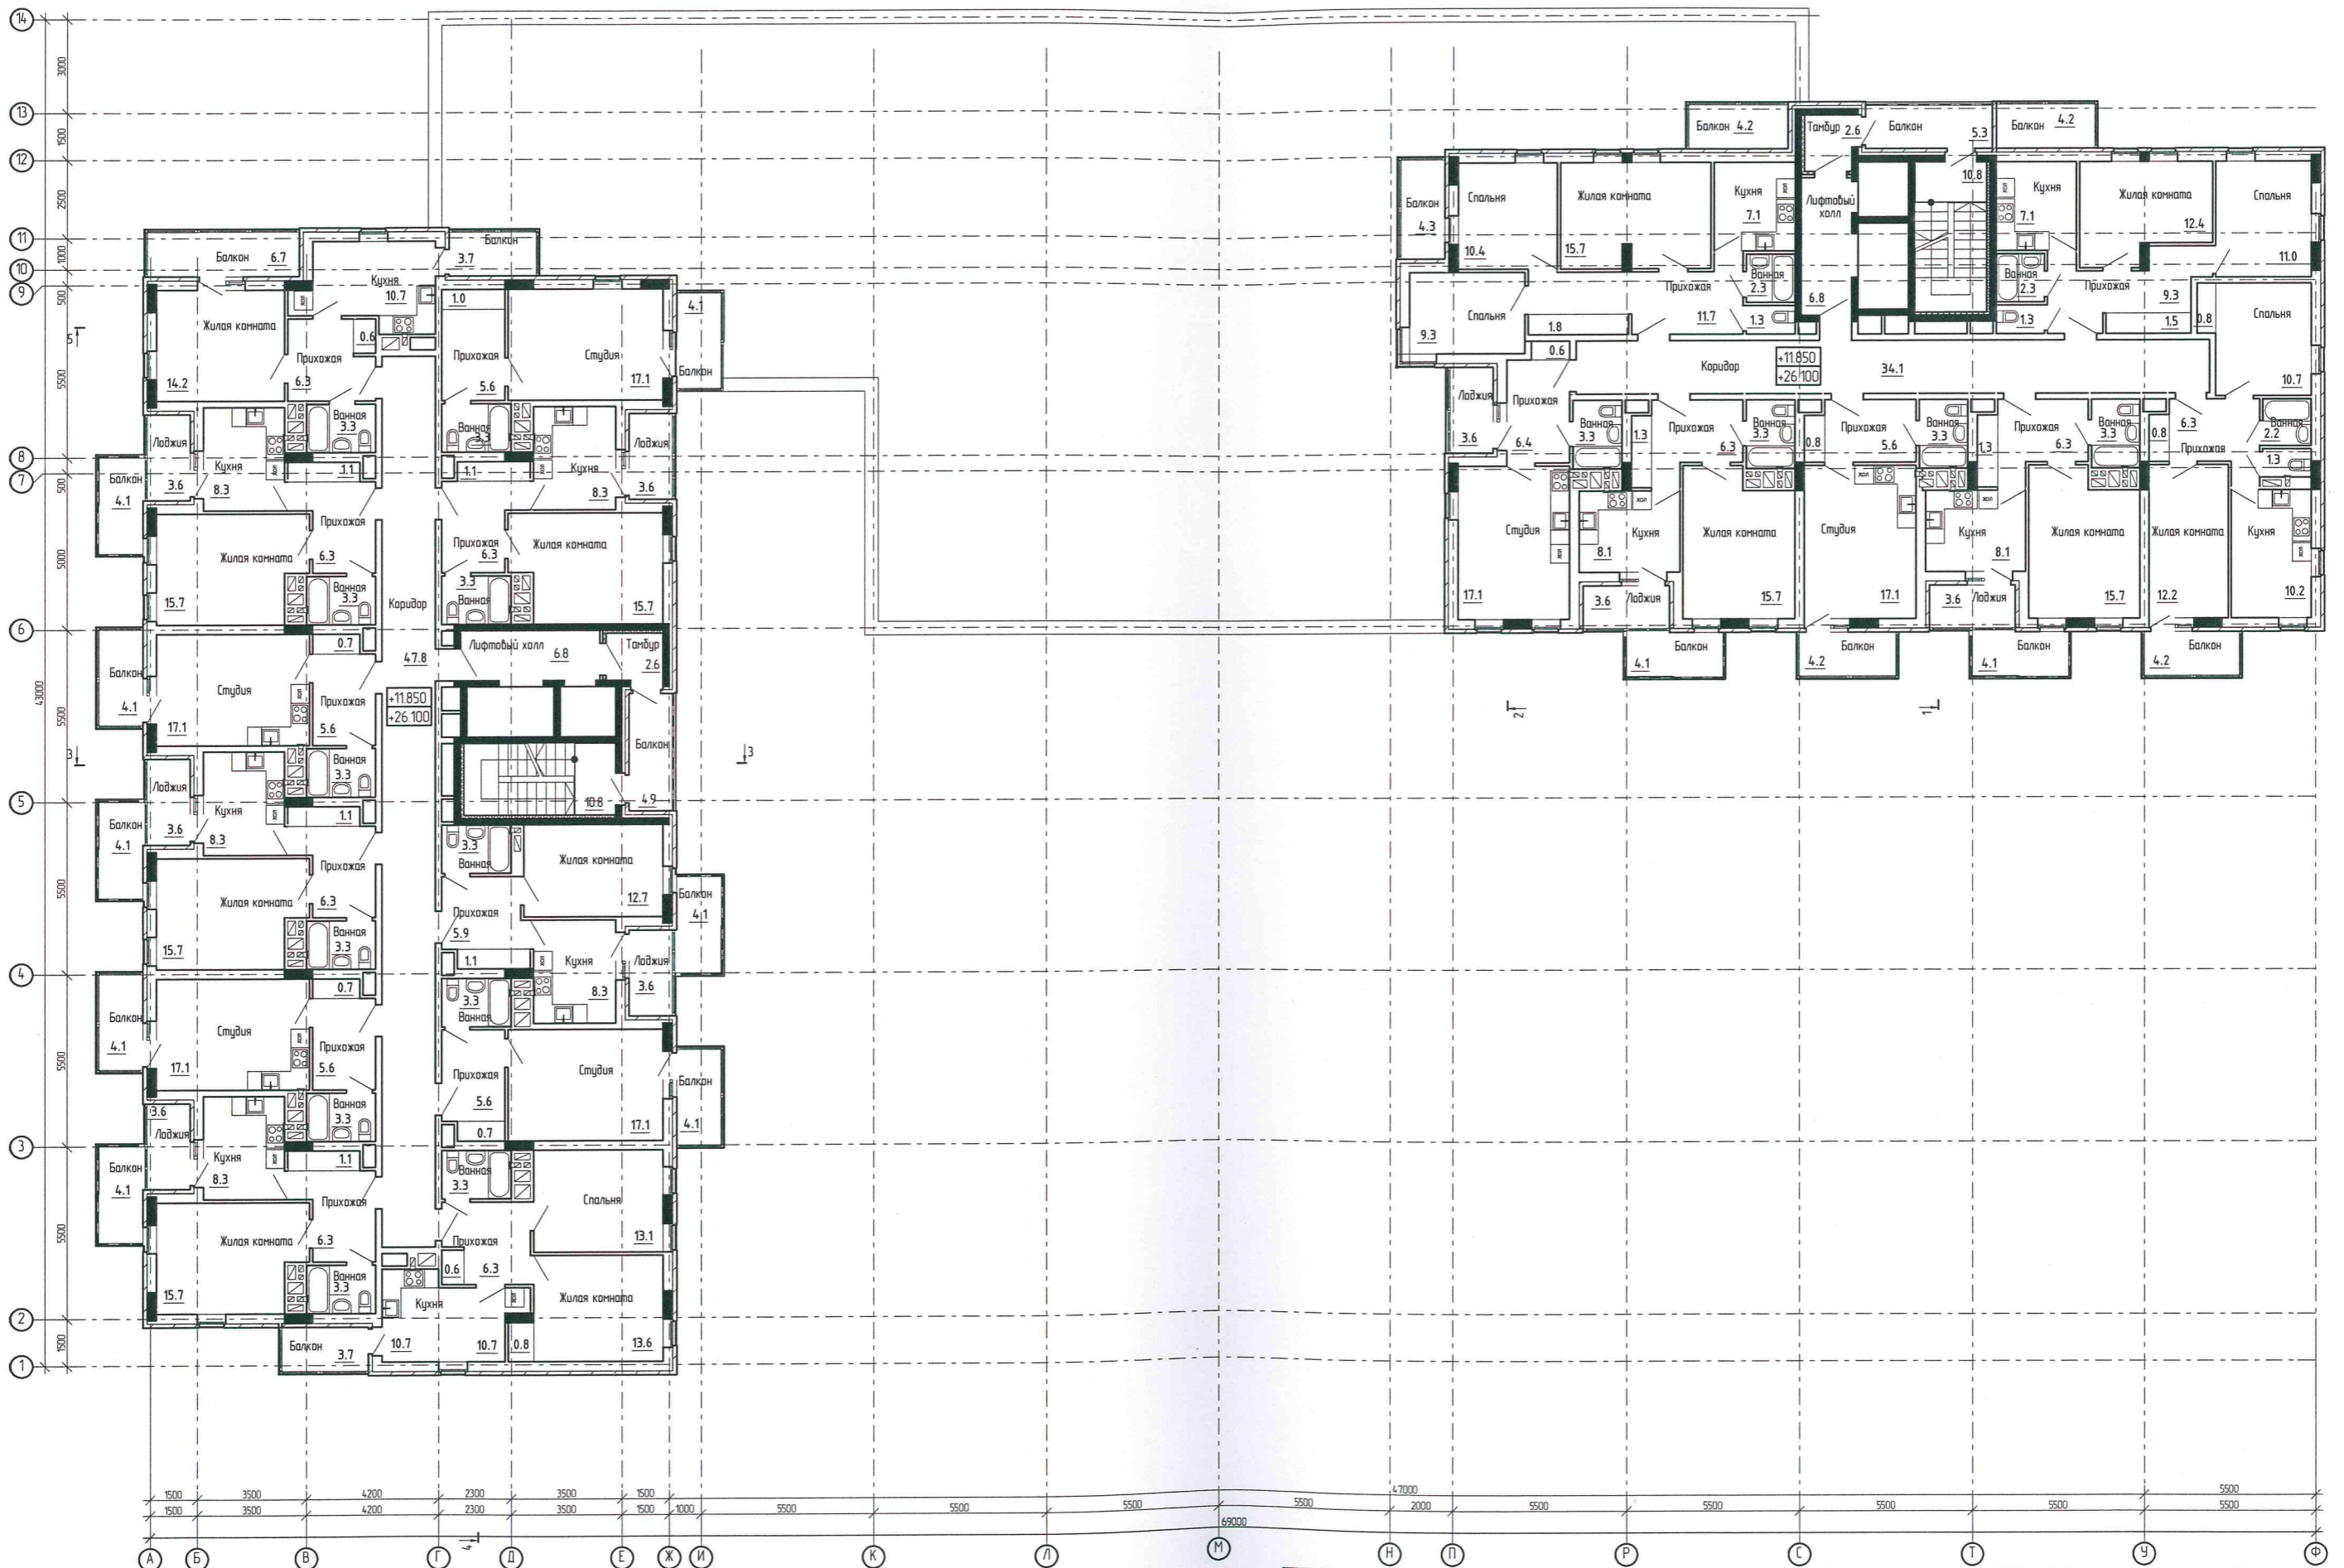

ПЛАН НА ОТМ. +11.850; +26.100.

Площадь этажа - 843.1 м²
 Общая площадь квартир - 690.5 м²

Изм	Кол.уч.	Лист	№ док.	Подпись	Дата

00.2014.1-AP