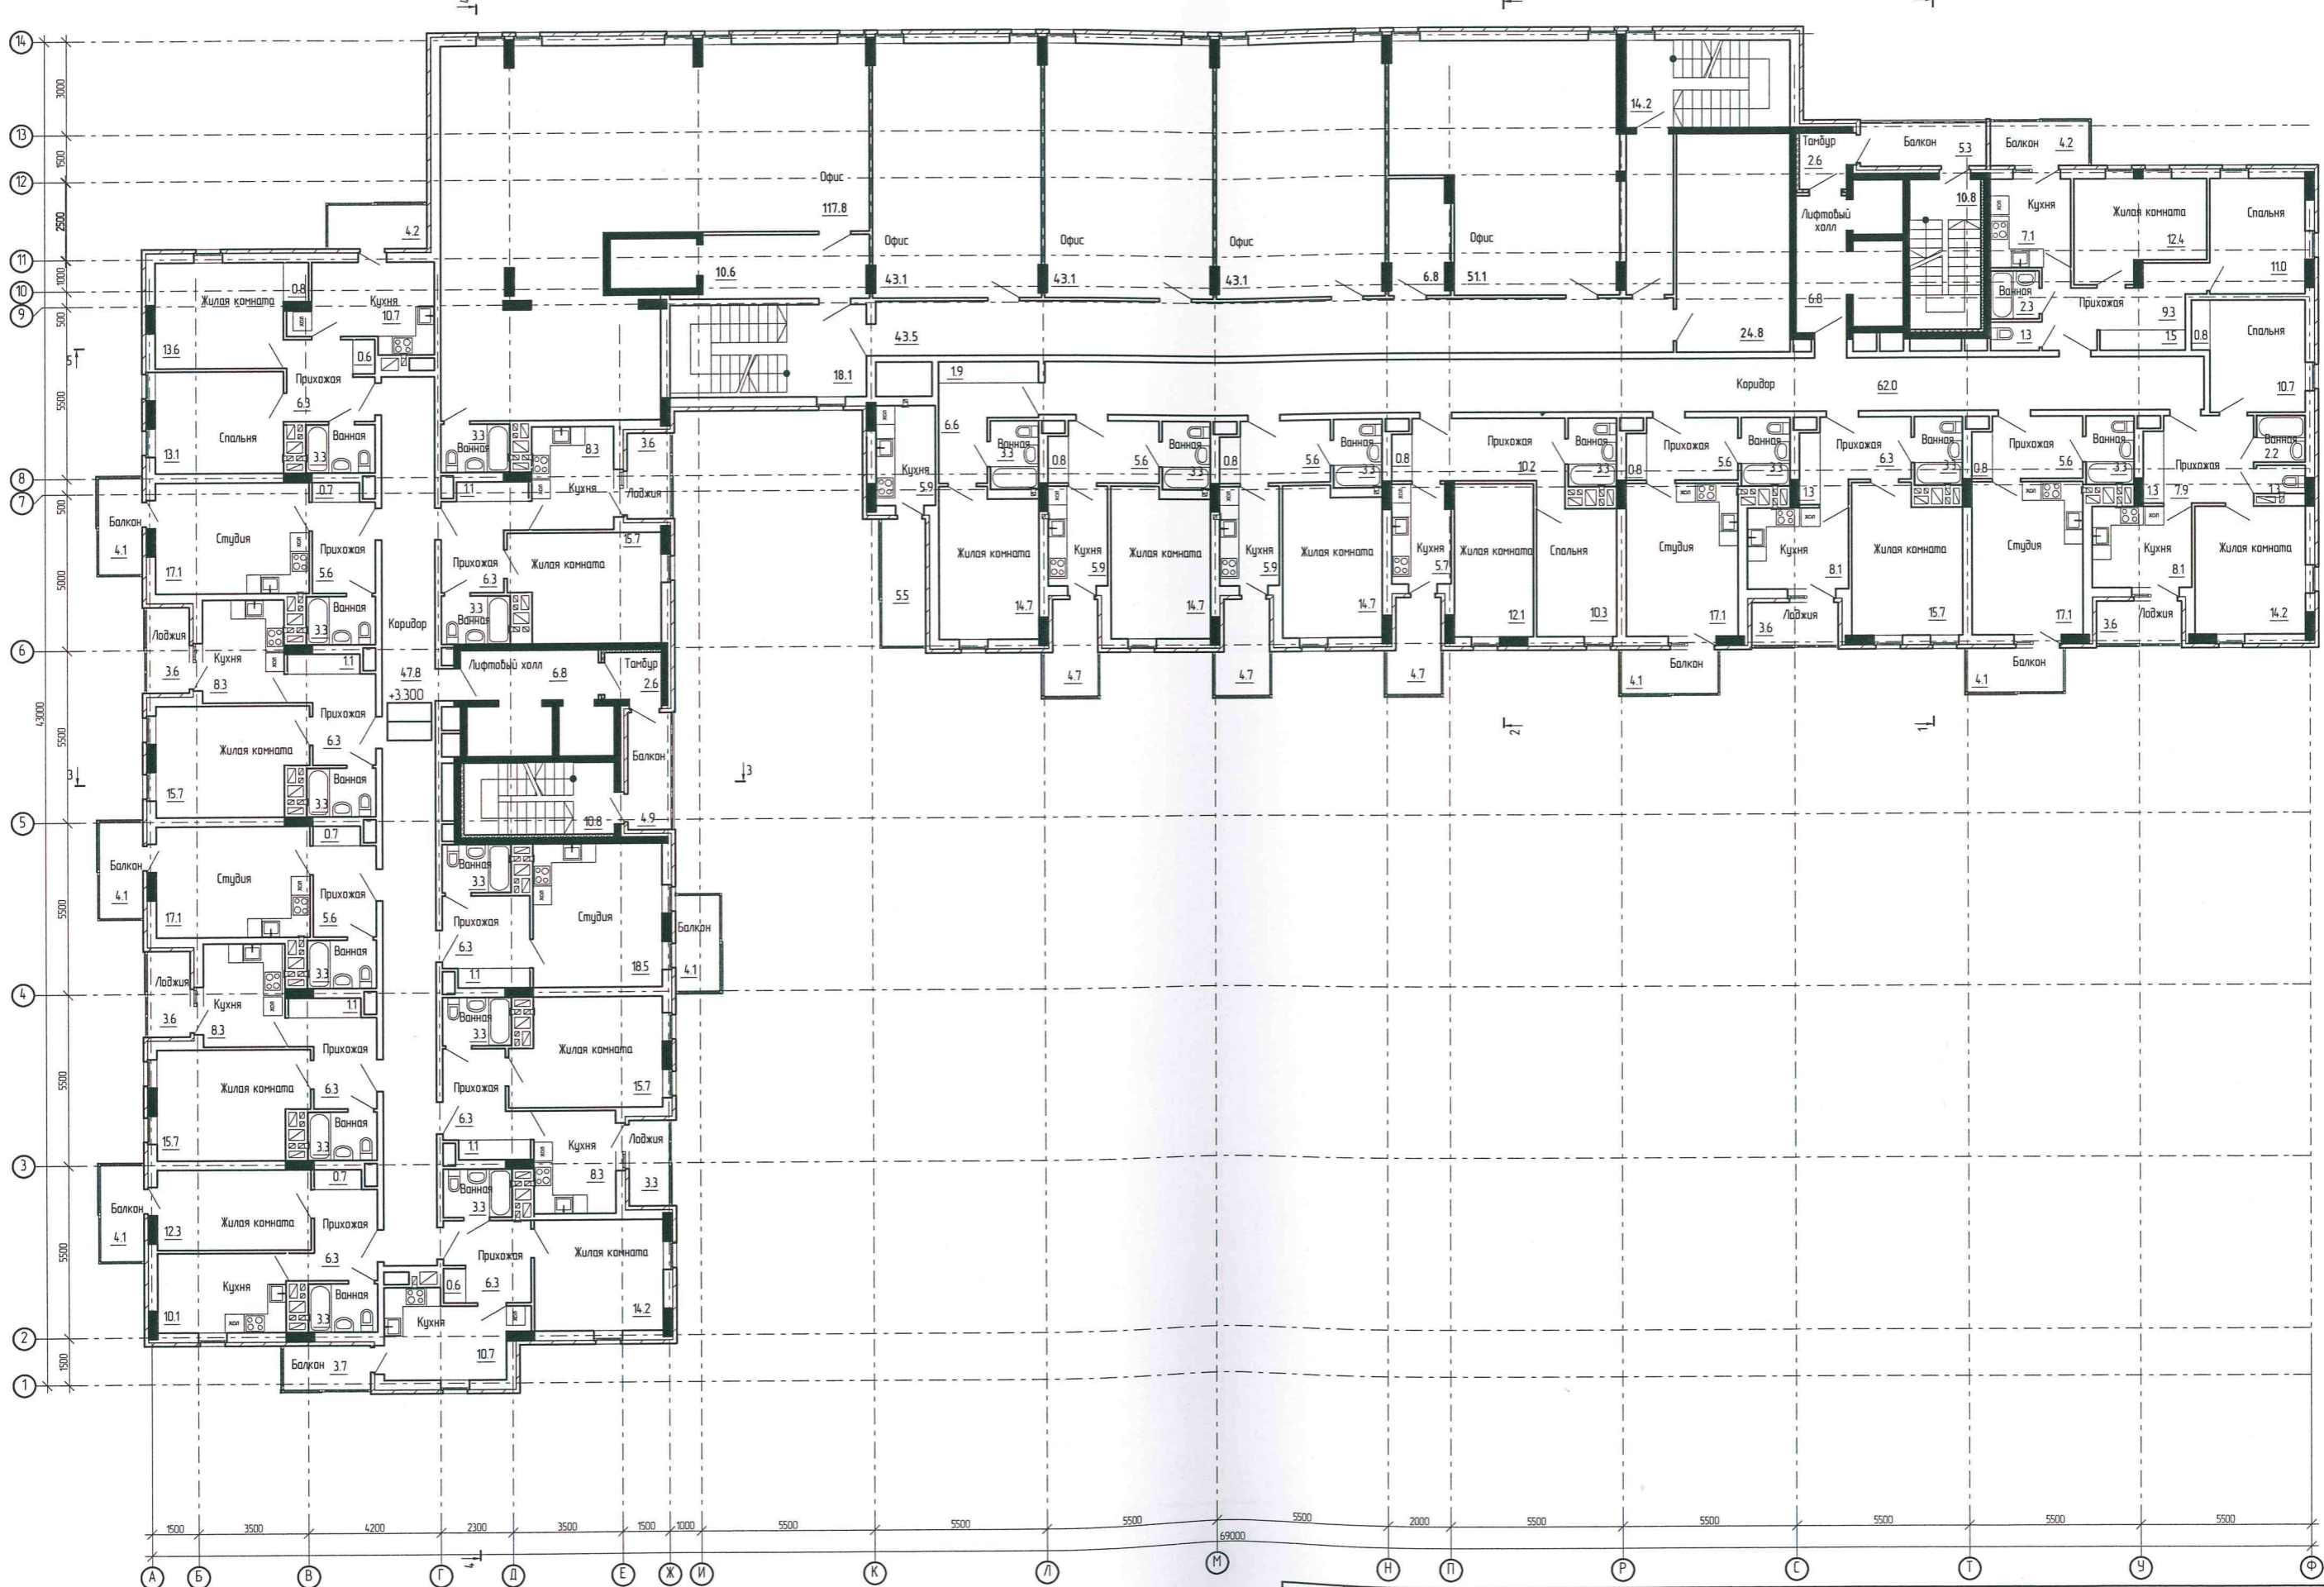

ПЛАН НА ОТМ. +3.300; +6.150; +9.000.

Площадь этажа - 1344.1 м²
 Общая площадь квартир - 704.1 м²
 Площадь площади офиса - 422.7 м²

Изм	Кол.уч.	Лист	№ док.	Подпись	Дата

00.2014.1-AP